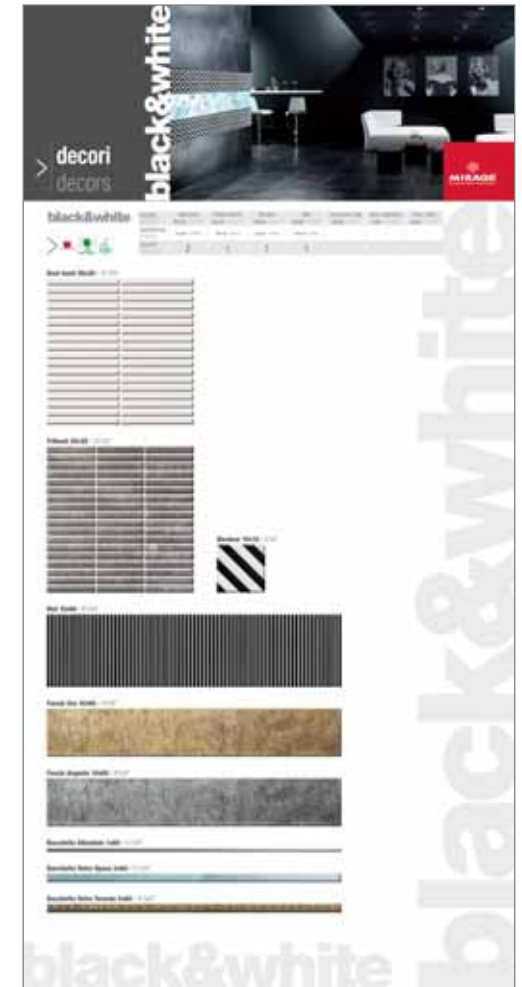

COMUNICAZIONE DECORI

CODICE : PW95

code . kode no . code . código

DIMENSIONI (CM.) : 100 x 200

size (cm.) . grösse (cm.) . dimension (cm.) . dimensión (cm.)