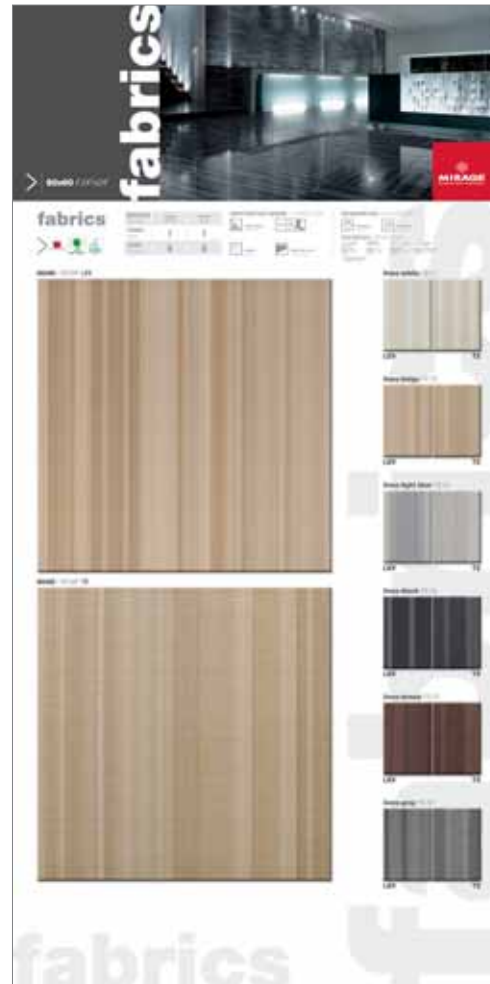

COMUNICAZIONE FB 02

CODICE : PX54 (LEV-TX)

code . kode no . code . código

DIMENSIONI (CM.) : 100 x 200

size (cm.) . grösse (cm.) . dimension (cm.) . dimensión (cm.)