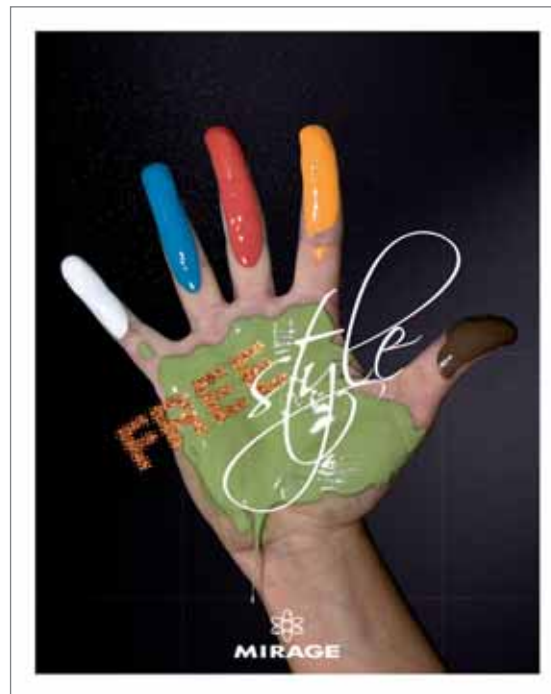

merchandising **FREESTYLE**

CATALOGO

CODICE : PC89

code . kode no . code . código

PESO (GR.) : 160

weight (gr.) . gewicht (gr.) . poids (gr.) . peso (gr.)

DIMENSIONI (CM.) : 24,5 x 24,5

size (cm.) . grösse (cm.) . dimension (cm.) . dimensión (cm.)