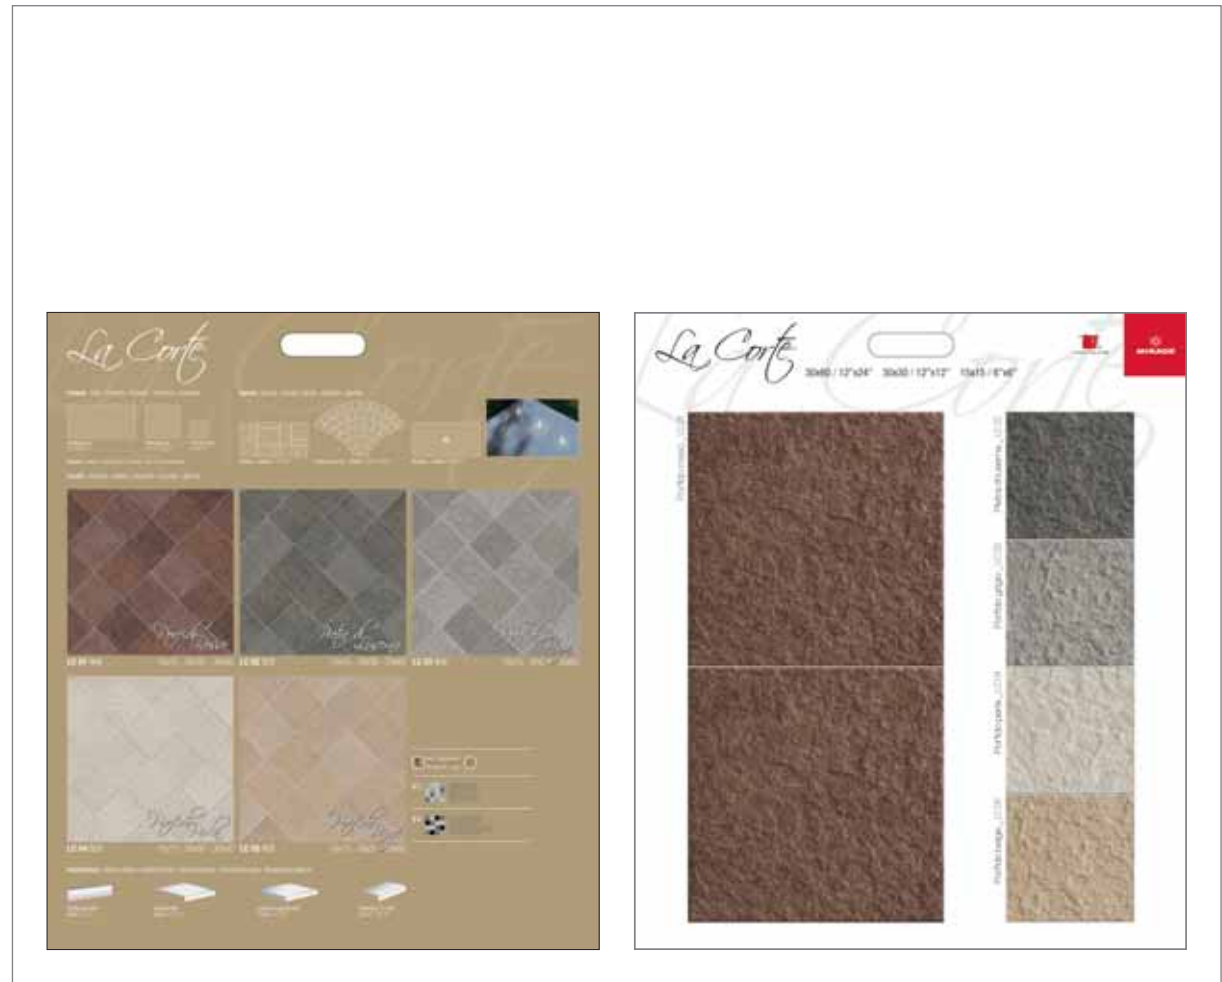

## FLYER

**CODICE : PC73**

code . kode no . code . código

**PESO (GR.) : 200**

weight (gr.) . gewicht (gr.) . poids (gr.) . peso (gr.)

**DIMENSIONI (CM.) : 24,5 x 24,5**

size (cm.) . grösse (cm.) . dimension (cm.) . dimensión (cm.)