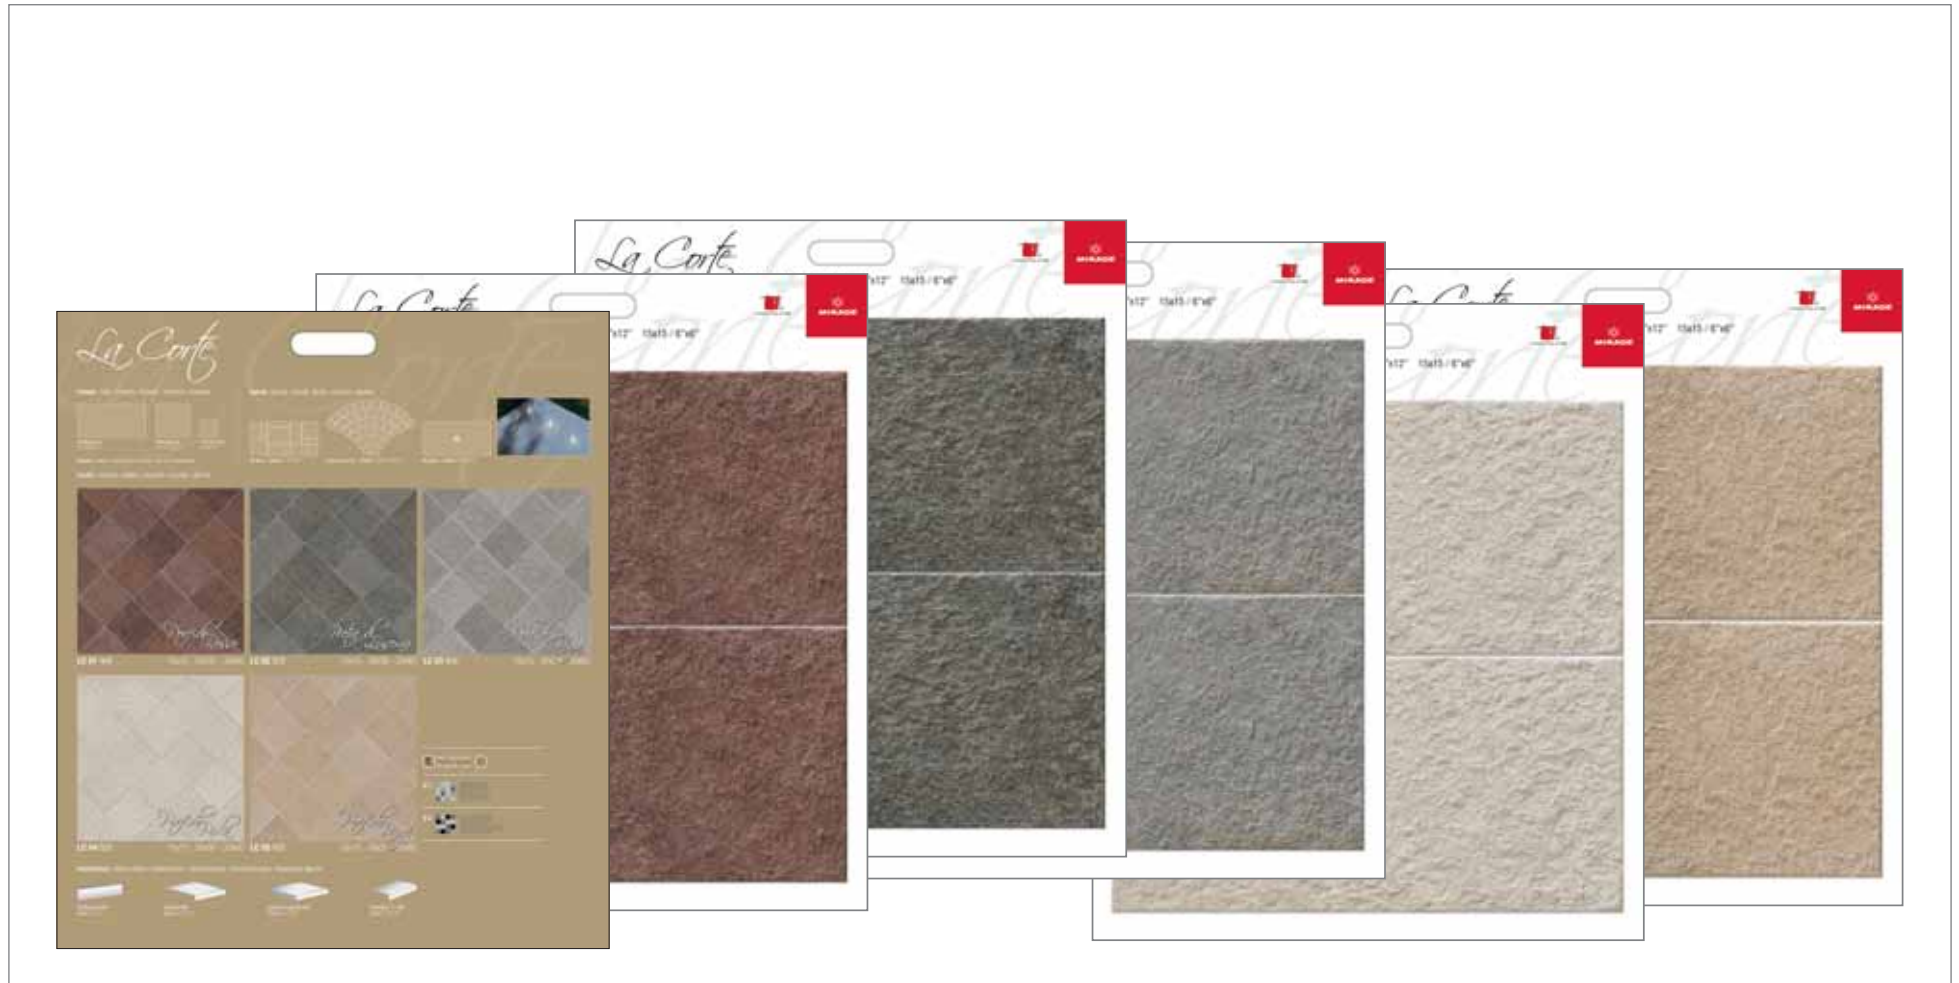

## **KIT LA CORTE**

CODICE: (LC01) PM51 - (LC02) PM52 - (LC03) PM53 - (LC04) PM54 - (LC05) PM55

code . kode no . code . código

**PESO (KG.) : 7**

weight (kg.) . gewicht (kg.) . poids (kg.) . peso (kg.)

**DIMENSIONI (CM.) : 65 x 75**