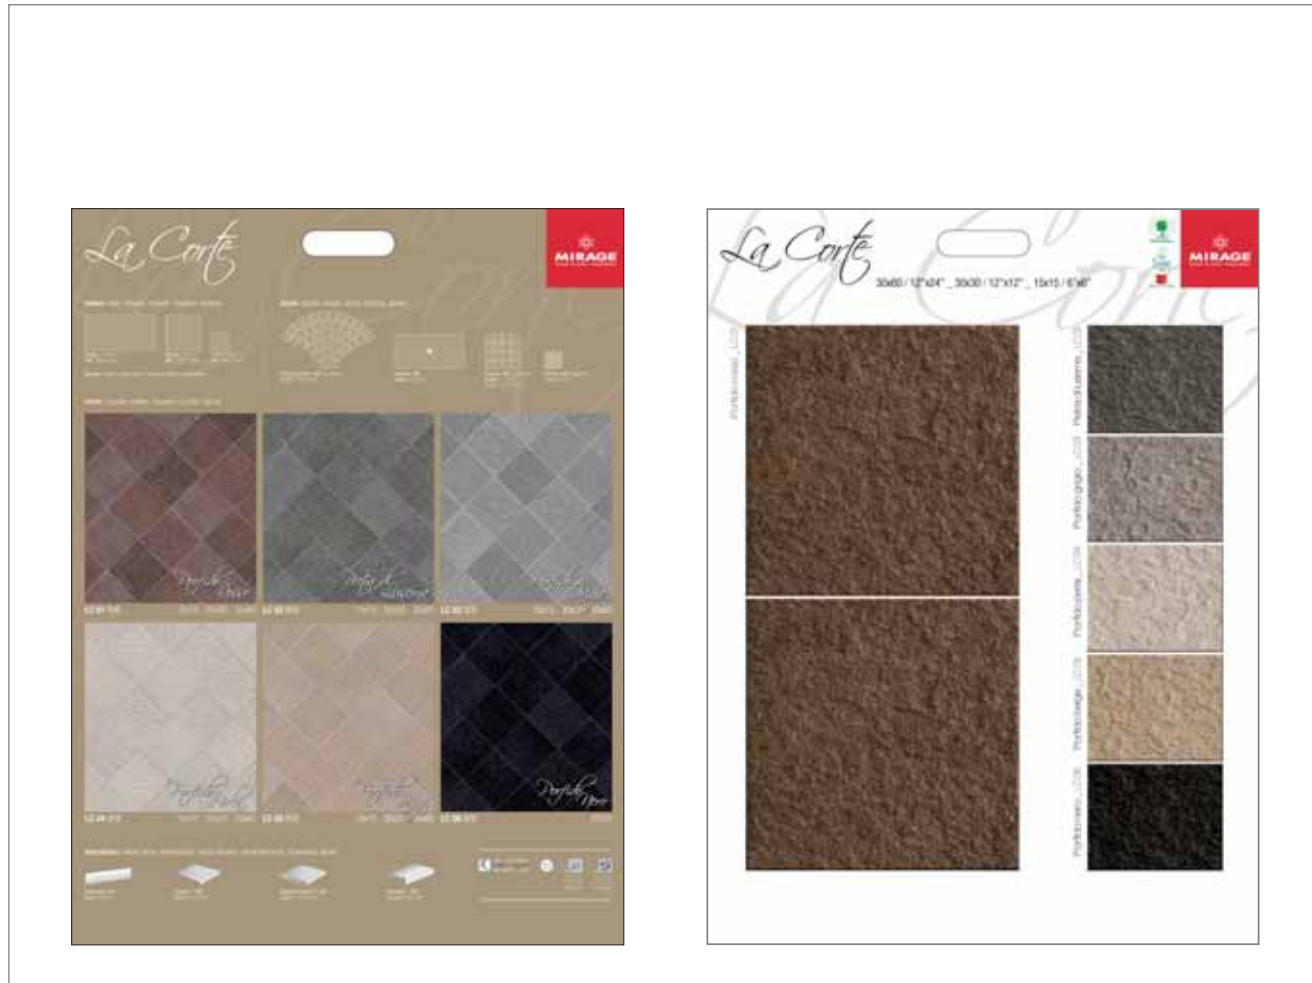

## MAPPA LA CORTE

CODICE : **P923**

code . kode no . code . código

PESO (KG.) : **2,5**

weight (kg.) . gewicht (kg.) . poids (kg.) . peso (kg.)

DIMENSIONI (CM.) : **19 x 24,3**

size (cm.) . grösse (cm.) . dimension (cm.) . dimensión (cm.)