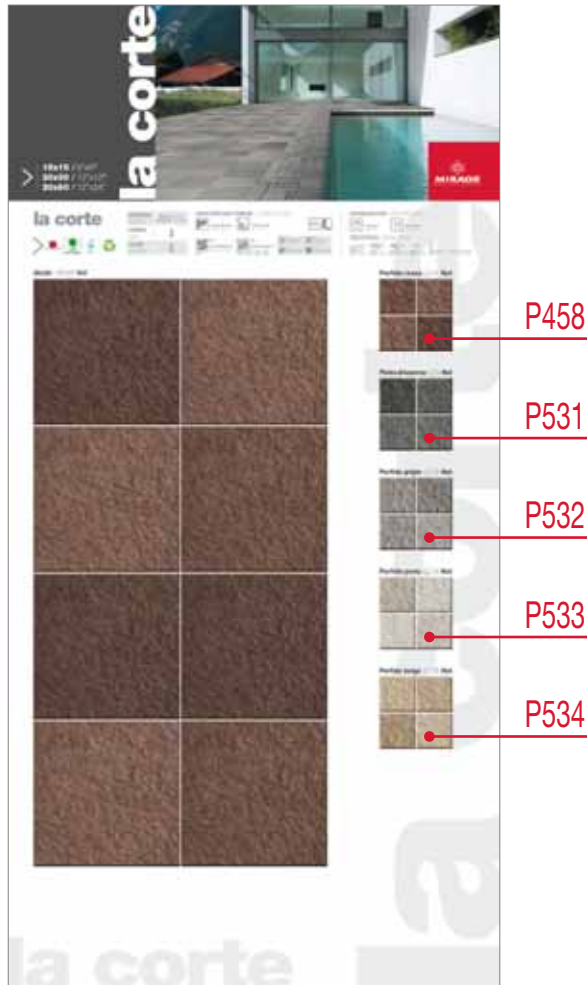

PANNELLO COMUNICAZIONE

CODICE POSA: P458 / P531-P534

code . kode no . code . código

DIMENSIONI (CM.) : 100 x 200

size (cm.) . grösse (cm.) . dimension (cm.) . dimensión (cm.)

LC 01

CODICE POSA: P420

code . kode no . code . código

DIMENSIONI (CM.) : 100 x 200

size (cm.) . grösse (cm.) . dimension (cm.) . dimensión (cm.)

LC 02

CODICE POSA: P421

code . kode no . code . código

DIMENSIONI (CM.) : 100 x 200

size (cm.) . grösse (cm.) . dimension (cm.) . dimensión (cm.)