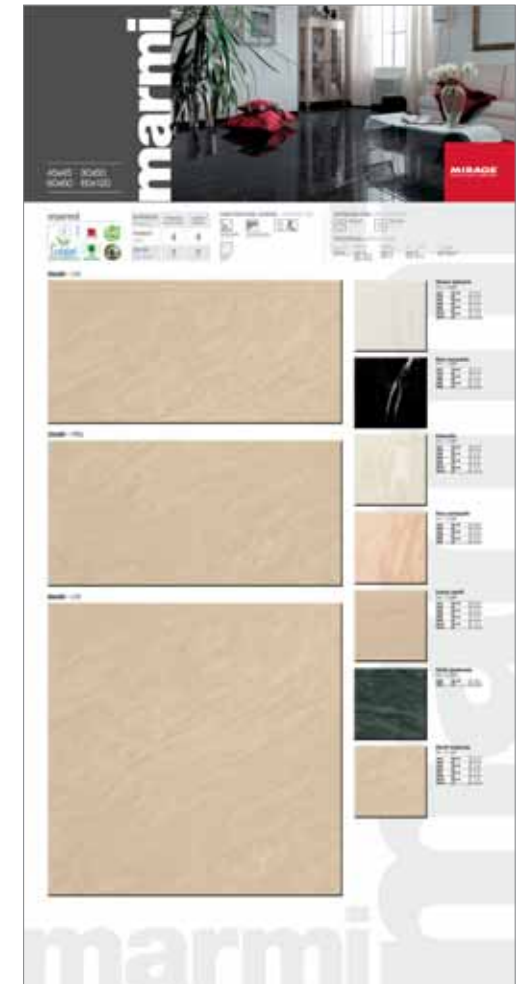

MAPPA MARMI

CODICE : P912

code . kode no . code . código

PESO (KG.) : 2,5

weight (kg.) . gewicht (kg.) . poids (kg.) . peso (kg.)

DIMENSIONI (CM.) : 19 x 24,3

size (cm.) . grösse (cm.) . dimension (cm.) . dimensión (cm.)