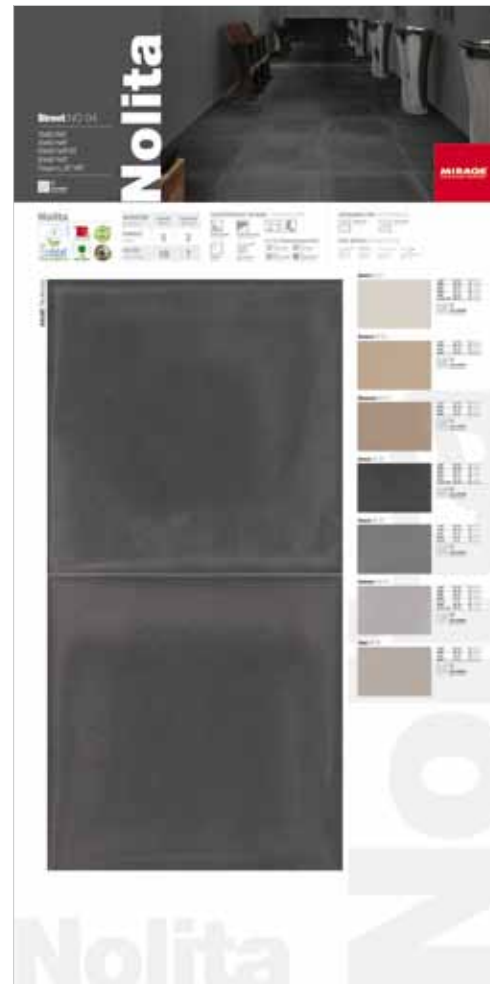

DIMENSIONI (CM.) : 100 x 200

size (cm.) . grösse (cm.) . dimension (cm.) . dimensión (cm.)

**COMUNICAZIONE
NO 03 ST**

CODICE : Q027

code . kode no . code . código

DIMENSIONI (CM.) : 100 x 200

size (cm.) . grösse (cm.) . dimension (cm.) . dimensión (cm.)