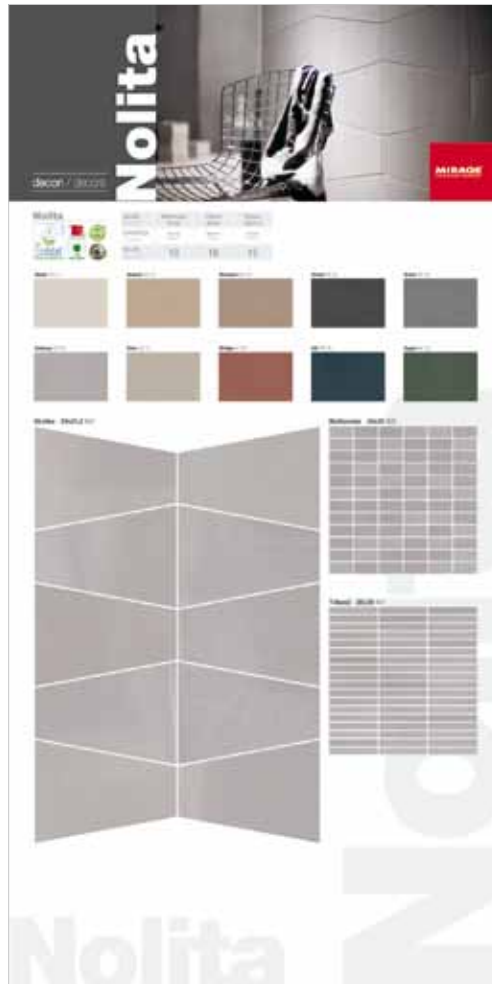

**COMUNICAZIONE
DECORI SKIN**

CODICE : Q050

code . kode no . code . código

DIMENSIONI (CM.) : 100 x 200

size (cm.) . grösse (cm.) . dimension (cm.) . dimensión (cm.)