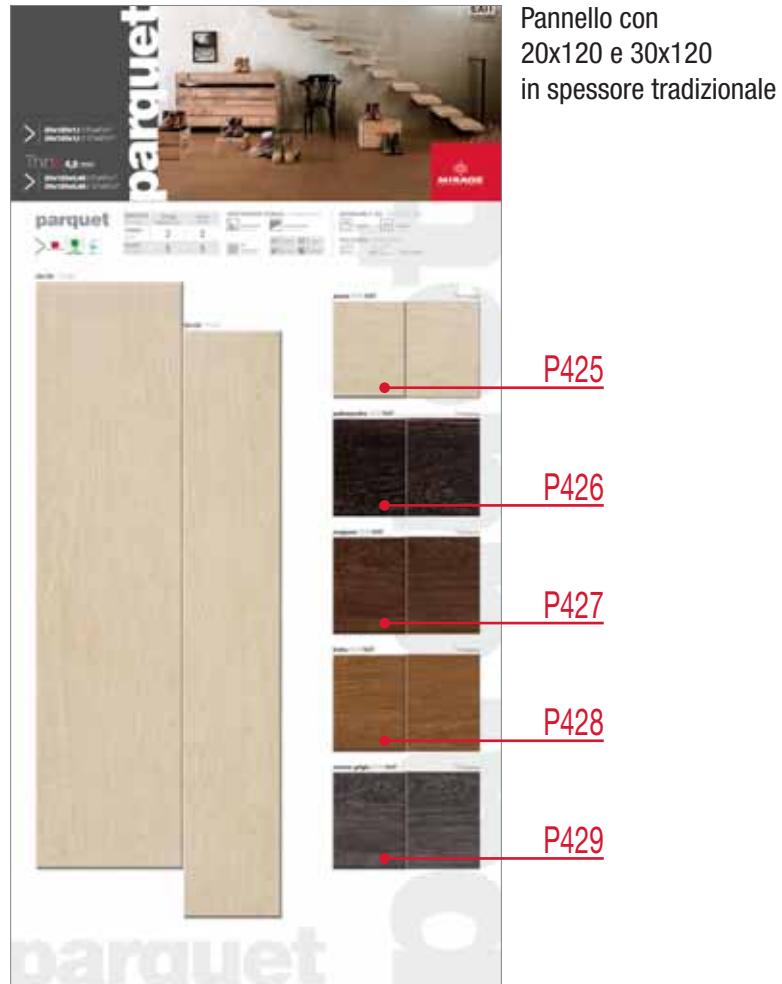

The background of the entire slide is a dark, rich wood grain texture, likely a type of hardwood, showing vertical lines and subtle variations in color from deep brown to black.

merchandising **PARQUET**

PESO (KG.) : 3

weight (kg.) . gewicht (kg.) . poids (kg.) . peso (kg.)

DIMENSIONI (CM.) : 22,5 x 28 (cover)

size (cm.) . grösse (cm.) . dimension (cm.) . dimensión (cm.)

CULLA

CODICE : P152

code . kode no . code . código

PESO (KG.) : 135

weight (kg.) . gewicht (kg.) . poids (kg.) . peso (kg.)

COMUNICAZIONE

CODICE : P425 - P426 - P427 - P428 - P429
code . kode no . code . código

DIMENSIONI (CM.) : 100 x 200
size (cm.) . grösse (cm.) . dimension (cm.) . dimensión (cm.)