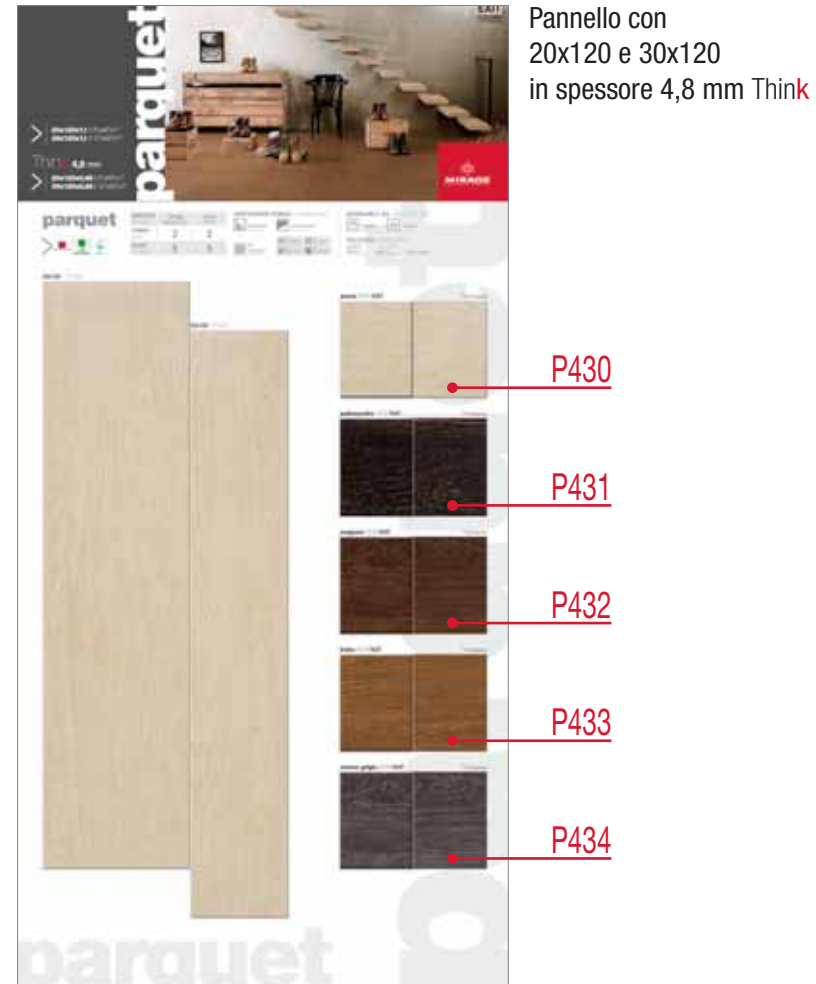

The background of the entire slide is a dark, rich wood grain texture, likely a type of hardwood, showing vertical lines and subtle variations in color from deep brown to black.

merchandising **PARQUET**

PESO (KG.) : 3

weight (kg.) . gewicht (kg.) . poids (kg.) . peso (kg.)

DIMENSIONI (CM.) : 22,5 x 28 (cover)

size (cm.) . grösse (cm.) . dimension (cm.) . dimensión (cm.)

CULLA

CODICE : P152

code . kode no . code . código

PESO (KG.) : 135

weight (kg.) . gewicht (kg.) . poids (kg.) . peso (kg.)

COMUNICAZIONE

CODICE : P425 - P426 - P427 - P428 - P429
code . kode no . code . código

DIMENSIONI (CM.) : 100 x 200
size (cm.) . grösse (cm.) . dimension (cm.) . dimensión (cm.)