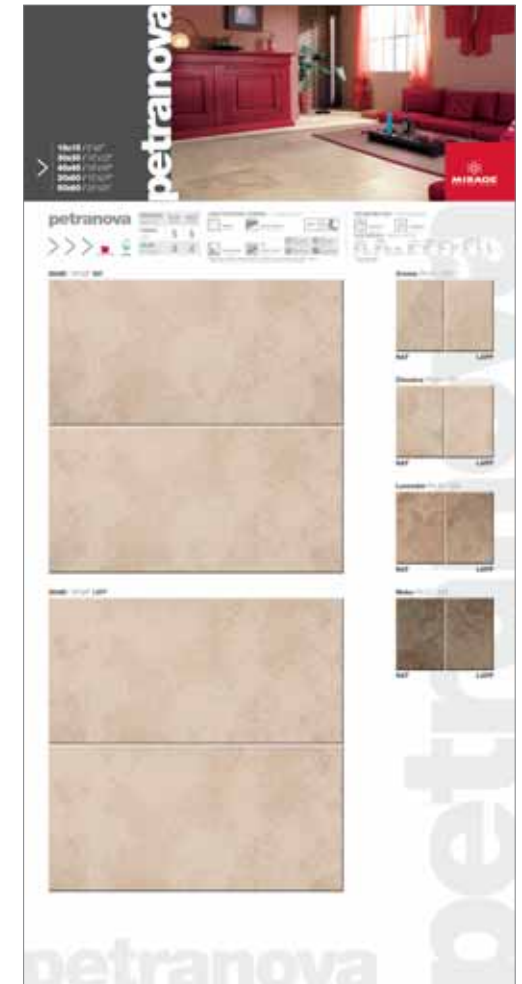

merchandising **PETRANOVA**

CATALOGO

CODICE : PC15
code . kode no . code . código

PESO (GR.) : 160
weight (gr.) . gewicht (gr.) . poids (gr.) . peso (gr.)

DIMENSIONI (CM.) : 24,5 x 24,5
size (cm.) . grösse (cm.) . dimension (cm.) . dimensión (cm.)

CARTELLA TOZZETTI

CODICE : PM71
code . kode no . code . código

PESO (KG.) : 2
weight (kg.) . gewicht (kg.) . poids (kg.) . peso (kg.)

DIMENSIONI (CM.) : 22,5 x 28 (cover)
size (cm.) . grösse (cm.) . dimension (cm.) . dimensión (cm.)