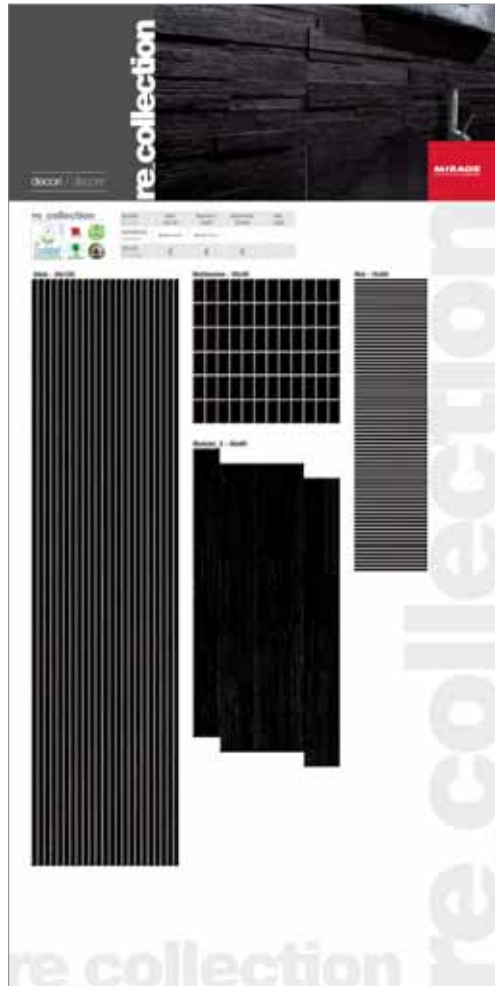

size (cm.) . grösse (cm.) . dimension (cm.) . dimensión (cm.)

*Posa disponibile in
RC 08 - RC 09

COMUNICAZIONE DECORI

CODICE : P284

code . kode no . code . código

DIMENSIONI (CM.) : 100 x 200

size (cm.) . grösse (cm.) . dimension (cm.) . dimensión (cm.)