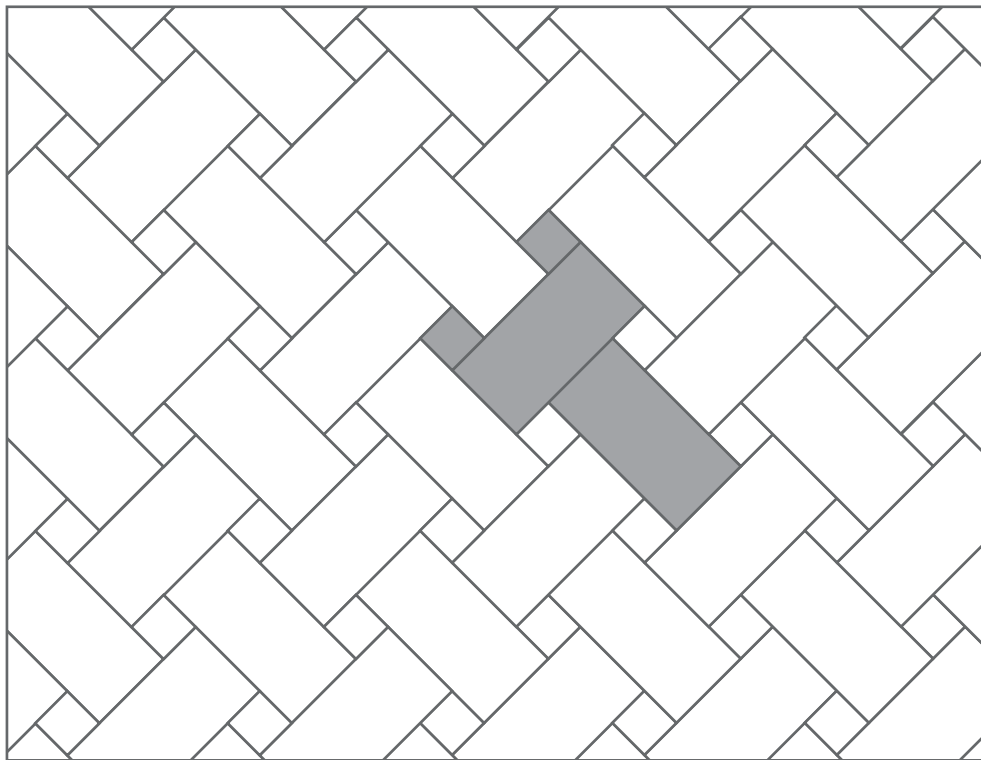

petranova collection

Schemi di posa
Laying patterns
Verlege muster
Plans de pose
Esquemas de colocación
Варианты укладки

A

45x45 (18"x18")= **90%** - 15x15 (6"x6")= **10%**

B

60x60 (24"x24")= **25%** - 30x60 (12"x24")= **50%** - 30x30 (12"x12")= **25%**

MIRAGE
close to your inspiration

www.mirage.it

petranova collection

Schemi di posa
Laying patterns
Verlege muster
Plans de pose
Esquemas de colocación
Варианты укладки

C

30x60 (12"x24")= **61%** - 30x30 (12"x12")= **31%** - 15x15 (6"x6")= **8%**

D

30x60 (12"x24")= **36%** - 45x45 (18"x18")= **41%** - 30x30 (12"x12")= **18%** -
15x15 (6"x6")= **5%**

MIRAGE
close to your inspiration

www.mirage.it

petranova collection

Schemi di posa
Laying patterns
Verlege muster
Plans de pose
Esquemas de colocación
Варианты укладки

E

30x60 (12"x24")= **89%** - 15x15 (6"x6")= **11%**

F

45x45 (18"x18")= **60%** - 30x30 (12"x12")= **27%** - 15x15 (6"x6")= **13%**

MIRAGE
close to your inspiration

www.mirage.it

petranova collection

Schemi di posa
Laying patterns
Verlege muster
Plans de pose
Esquemas de colocación
Варианты укладки