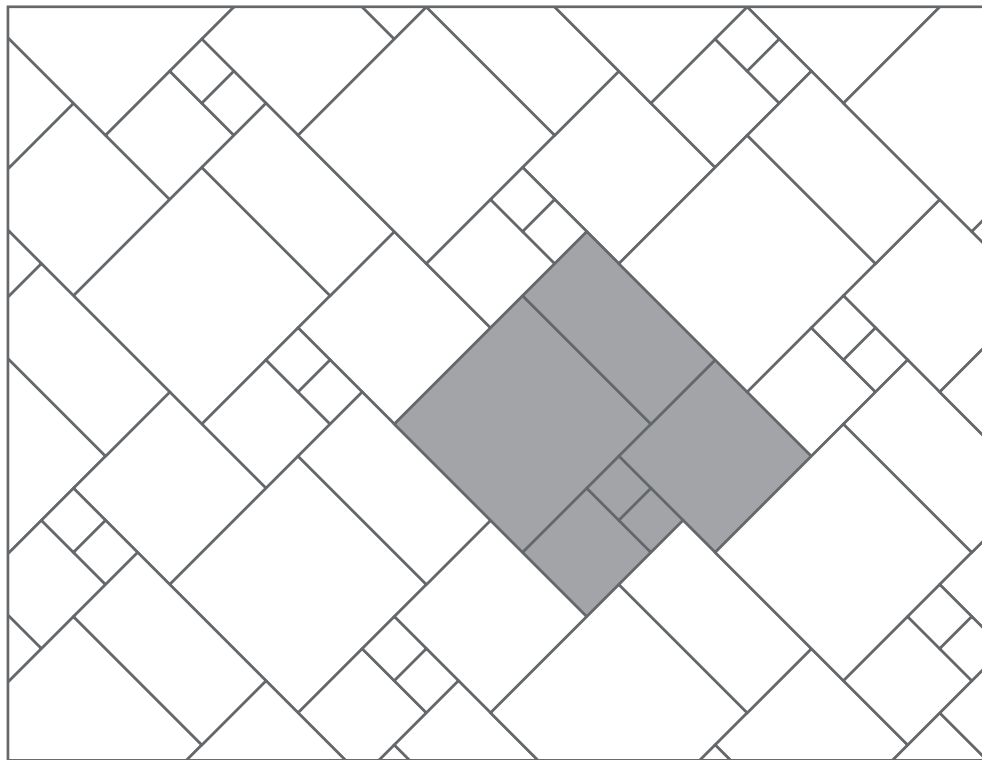

petranova collection

Schemi di posa
Laying patterns
Verlege muster
Plans de pose
Esquemas de colocación
Варианты укладки

A

45x45 (18"x18")= **90%** - 15x15 (6"x6")= **10%**

B

60x60 (24"x24")= **25%** - 30x60 (12"x24")= **50%** - 30x30 (12"x12")= **25%**

E

30x60 (12"x24")= **89%** - 15x15 (6"x6")= **11%**

F

45x45 (18"x18")= **60%** - 30x30 (12"x12")= **27%** - 15x15 (6"x6")= **13%**

MIRAGE
close to your inspiration

www.mirage.it

petranova collection

Schemi di posa
Laying patterns
Verlege muster
Plans de pose
Esquemas de colocación
Варианты укладки

G

60x60 (24"x24")= **57%** - 30x60 (12"x24")= **29%** - 30x30 (12"x12")= **14%**

H

30x60 (12"x24")= **90%** - 15x15 (6"x6")= **10%**

MIRAGE
close to your inspiration

www.mirage.it

petranova collection

Schemi di posa
Laying patterns
Verlege muster
Plans de pose
Esquemas de colocación
Варианты укладки

I

60x60 (24"x24")= **41%** - 30x60 (12"x24")= **20%** - 30x30 (12"x12")= **10%** -
45x45 (18"x18")= **23%** - 15x15 (6"x6")= **6%**

L

60x60 (24"x24")= **40%** - 30x60 (12"x24")= **20%** - 30x30 (12"x12")= **10%** -
45x45 (18"x18")= **22%** - 15x15 (6"x6")= **8%**