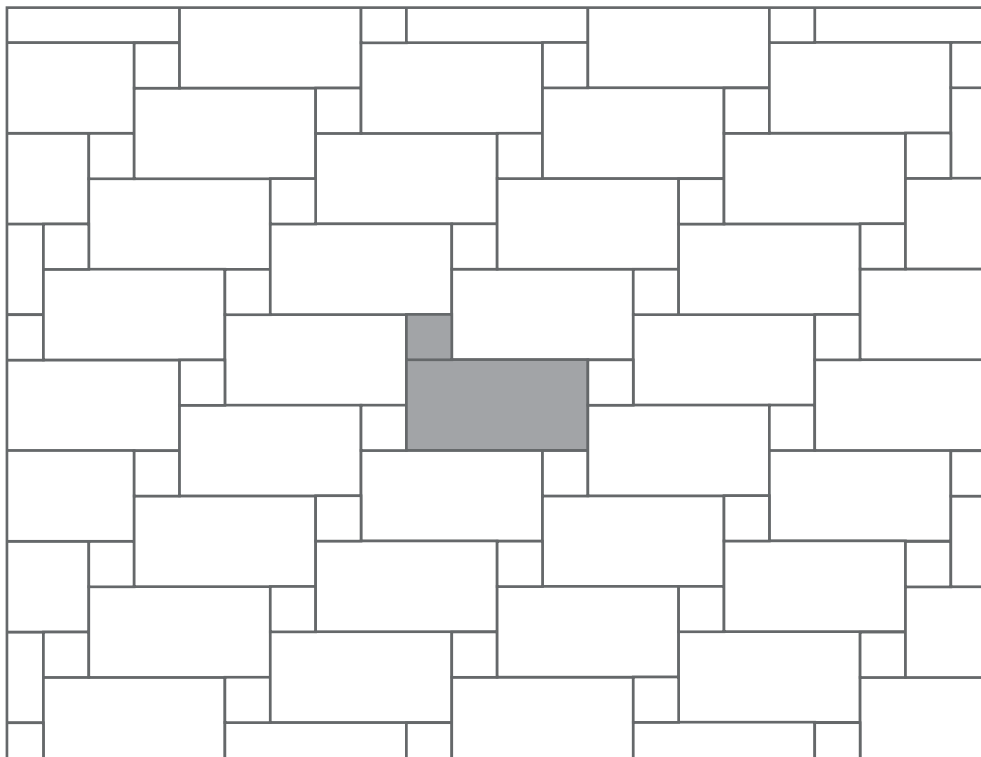

D

30x60 (12"x24")= **36%** - 45x45 (18"x18")= **41%** - 30x30 (12"x12")= **18%** -
15x15 (6"x6")= **5%**

MIRAGE
close to your inspiration

www.mirage.it

petranova collection

Schemi di posa
Laying patterns
Verlege muster
Plans de pose
Esquemas de colocación
Варианты укладки

E

30x60 (12"x24")= **89%** - 15x15 (6"x6")= **11%**

F

45x45 (18"x18")= **60%** - 30x30 (12"x12")= **27%** - 15x15 (6"x6")= **13%**

MIRAGE
close to your inspiration

www.mirage.it

petranova collection

Schemi di posa
Laying patterns
Verlege muster
Plans de pose
Esquemas de colocación
Варианты укладки

G

60x60 (24"x24")= **57%** - 30x60 (12"x24")= **29%** - 30x30 (12"x12")= **14%**

H

30x60 (12"x24")= **90%** - 15x15 (6"x6")= **10%**

MIRAGE
close to your inspiration

www.mirage.it

petranova collection

Schemi di posa
Laying patterns
Verlege muster
Plans de pose
Esquemas de colocación
Варианты укладки