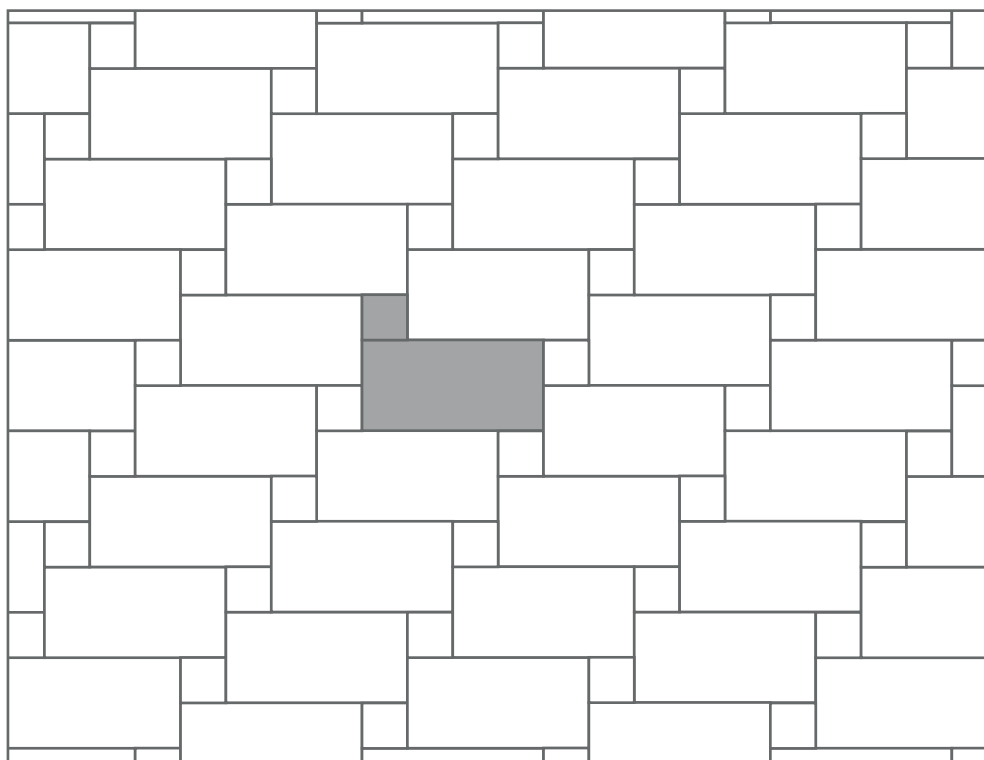

quarziti collection

Schemi di posa
Laying patterns
Verlege muster
Plans de pose
Esquemas de colocación
Варианты укладки

A

45x45 (18"x18")= **90%** - 15x15 (6"x6")= **10%**

B

30x60 (12"x24")= **90%** - 15x15 (6"x6")= **10%**

MIRAGE
close to your inspiration

www.mirage.it

quarziti collection

Schemi di posa
Laying patterns
Verlege muster
Plans de pose
Esquemas de colocación
Варианты укладки

C

30x60 (12"x24")= **61%** - 30x30 (12"x12")= **31%** - 15x15 (6"x6")= **8%**

D

30x60 (12"x24")= **36%** - 45x45 (18"x18")= **41%** - 30x30 (12"x12")= **18%** -
15x15 (6"x6")= **5%**

MIRAGE
close to your inspiration

www.mirage.it