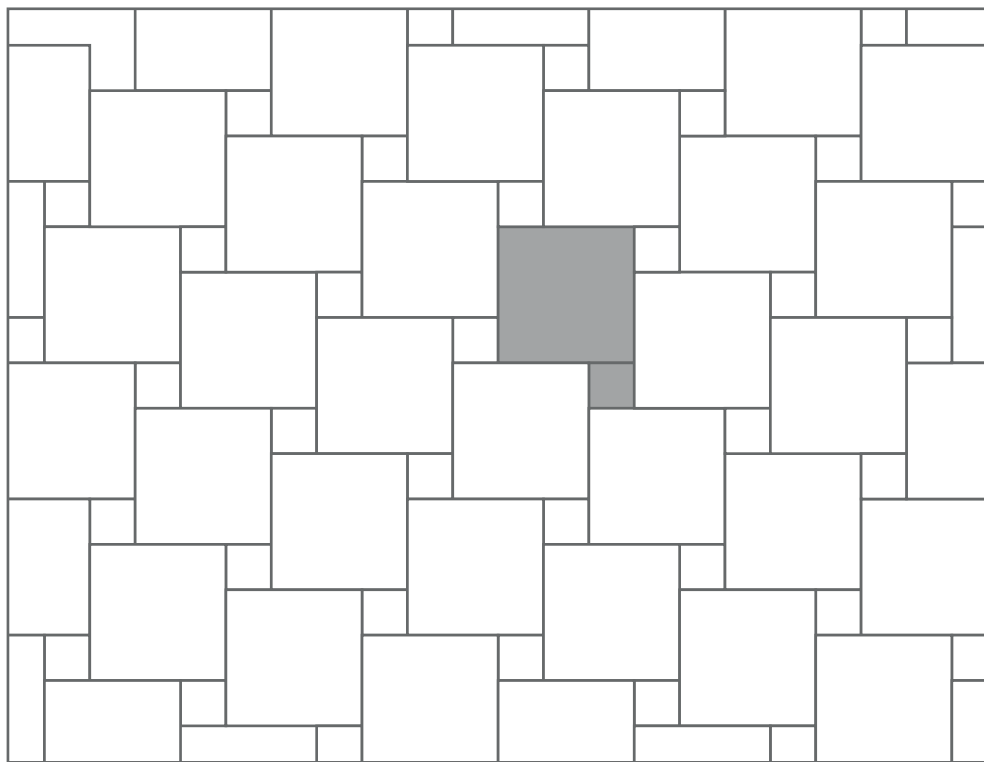

quarziti collection

Schemi di posa
Laying patterns
Verlege muster
Plans de pose
Esquemas de colocación
Варианты укладки

A

45x45 (18"x18")= **90%** - 15x15 (6"x6")= **10%**

B

30x60 (12"x24")= **90%** - 15x15 (6"x6")= **10%**

MIRAGE
close to your inspiration

www.mirage.it

quarziti collection

Schemi di posa
Laying patterns
Verlege muster
Plans de pose
Esquemas de colocación
Варианты укладки

C

30x60 (12"x24")= **61%** - 30x30 (12"x12")= **31%** - 15x15 (6"x6")= **8%**

D

30x60 (12"x24")= **36%** - 45x45 (18"x18")= **41%** - 30x30 (12"x12")= **18%** -
15x15 (6"x6")= **5%**

MIRAGE
close to your inspiration

www.mirage.it