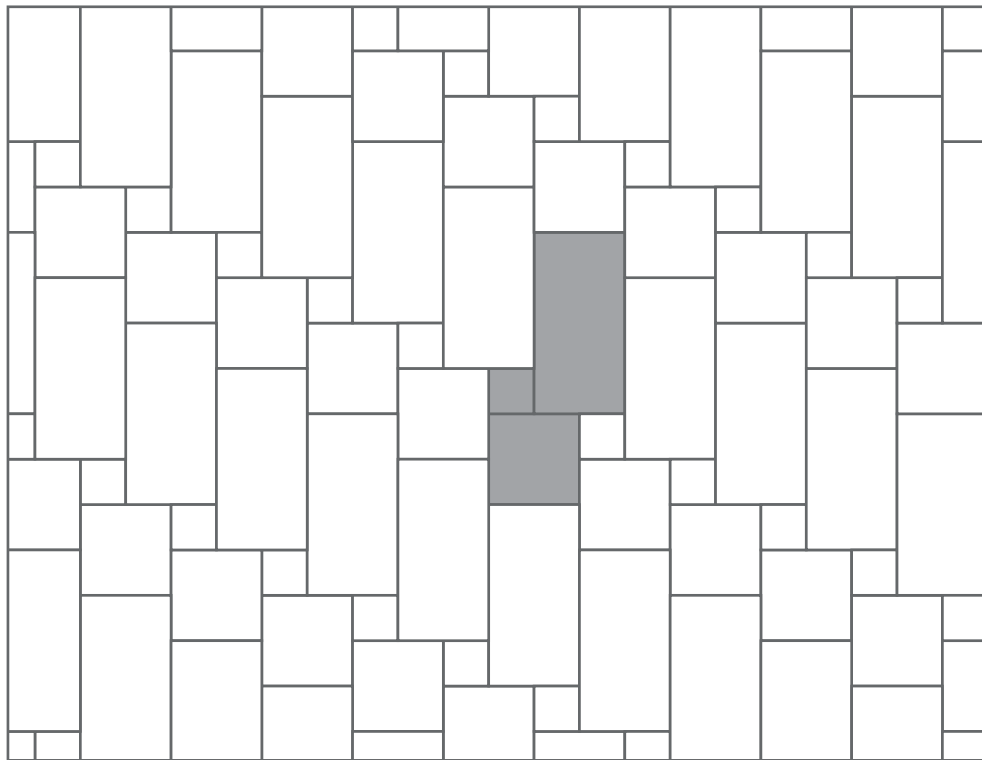

quarziti collection

Schemi di posa
Laying patterns
Verlege muster
Plans de pose
Esquemas de colocación
Варианты укладки

A

45x45 (18"x18")= **90%** - 15x15 (6"x6")= **10%**

B

30x60 (12"x24")= **90%** - 15x15 (6"x6")= **10%**

MIRAGE
close to your inspiration

www.mirage.it

quarziti collection

Schemi di posa
Laying patterns
Verlege muster
Plans de pose
Esquemas de colocación
Варианты укладки

C

30x60 (12"x24")= **61%** - 30x30 (12"x12")= **31%** - 15x15 (6"x6")= **8%**

D

30x60 (12"x24")= **36%** - 45x45 (18"x18")= **41%** - 30x30 (12"x12")= **18%** -
15x15 (6"x6")= **5%**

MIRAGE
close to your inspiration

www.mirage.it